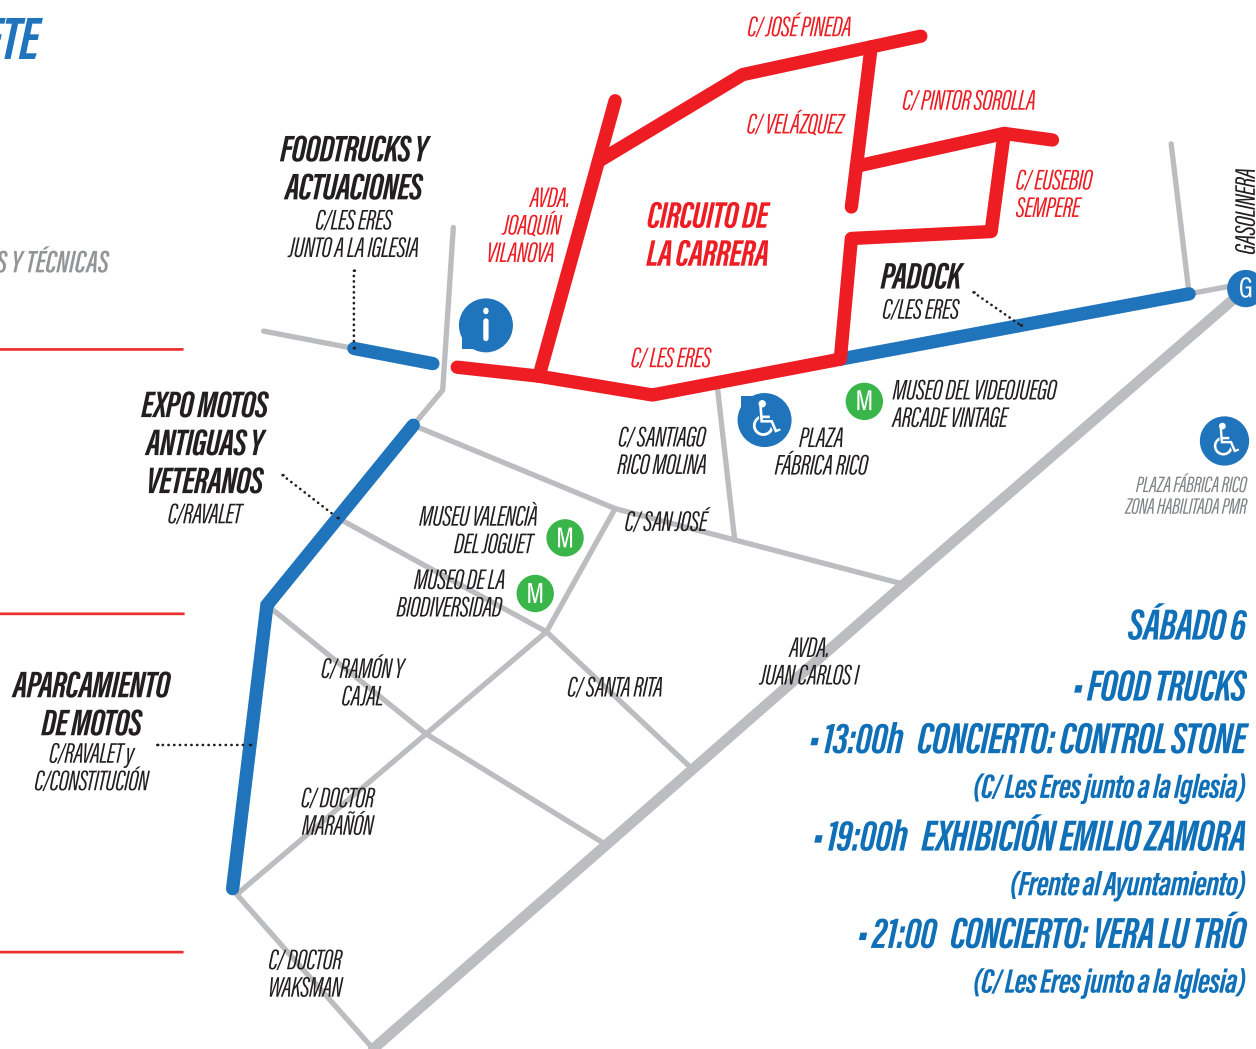

## LIBRES

09:45 / 10:00	80 PRO-SERIES	15"
10:05 / 10:20	CLÁSICAS	15"
10:25 / 10:40	80 GP	15"

## CRONOS

10:50 / 11:05	80 PRO-SERIES	15"
11:10 / 11:25	CLÁSICAS	15"
11:30 / 11:45	80 GP	15"
11:50	Exhibición clásicas 50-75 y 125 c.c. (veteranos)	15"

## SÁBADO 6

### - FOOD TRUCKS

- 13:00h **CONCIERTO: CONTROL STONE**  
(C/ Les Eres junto a la Iglesia)
- 19:00h **EXHIBICIÓN EMILIO ZAMORA**  
(Frente al Ayuntamiento)
- 21:00 **CONCIERTO: VERA LU TRÍO**  
(C/ Les Eres junto a la Iglesia)