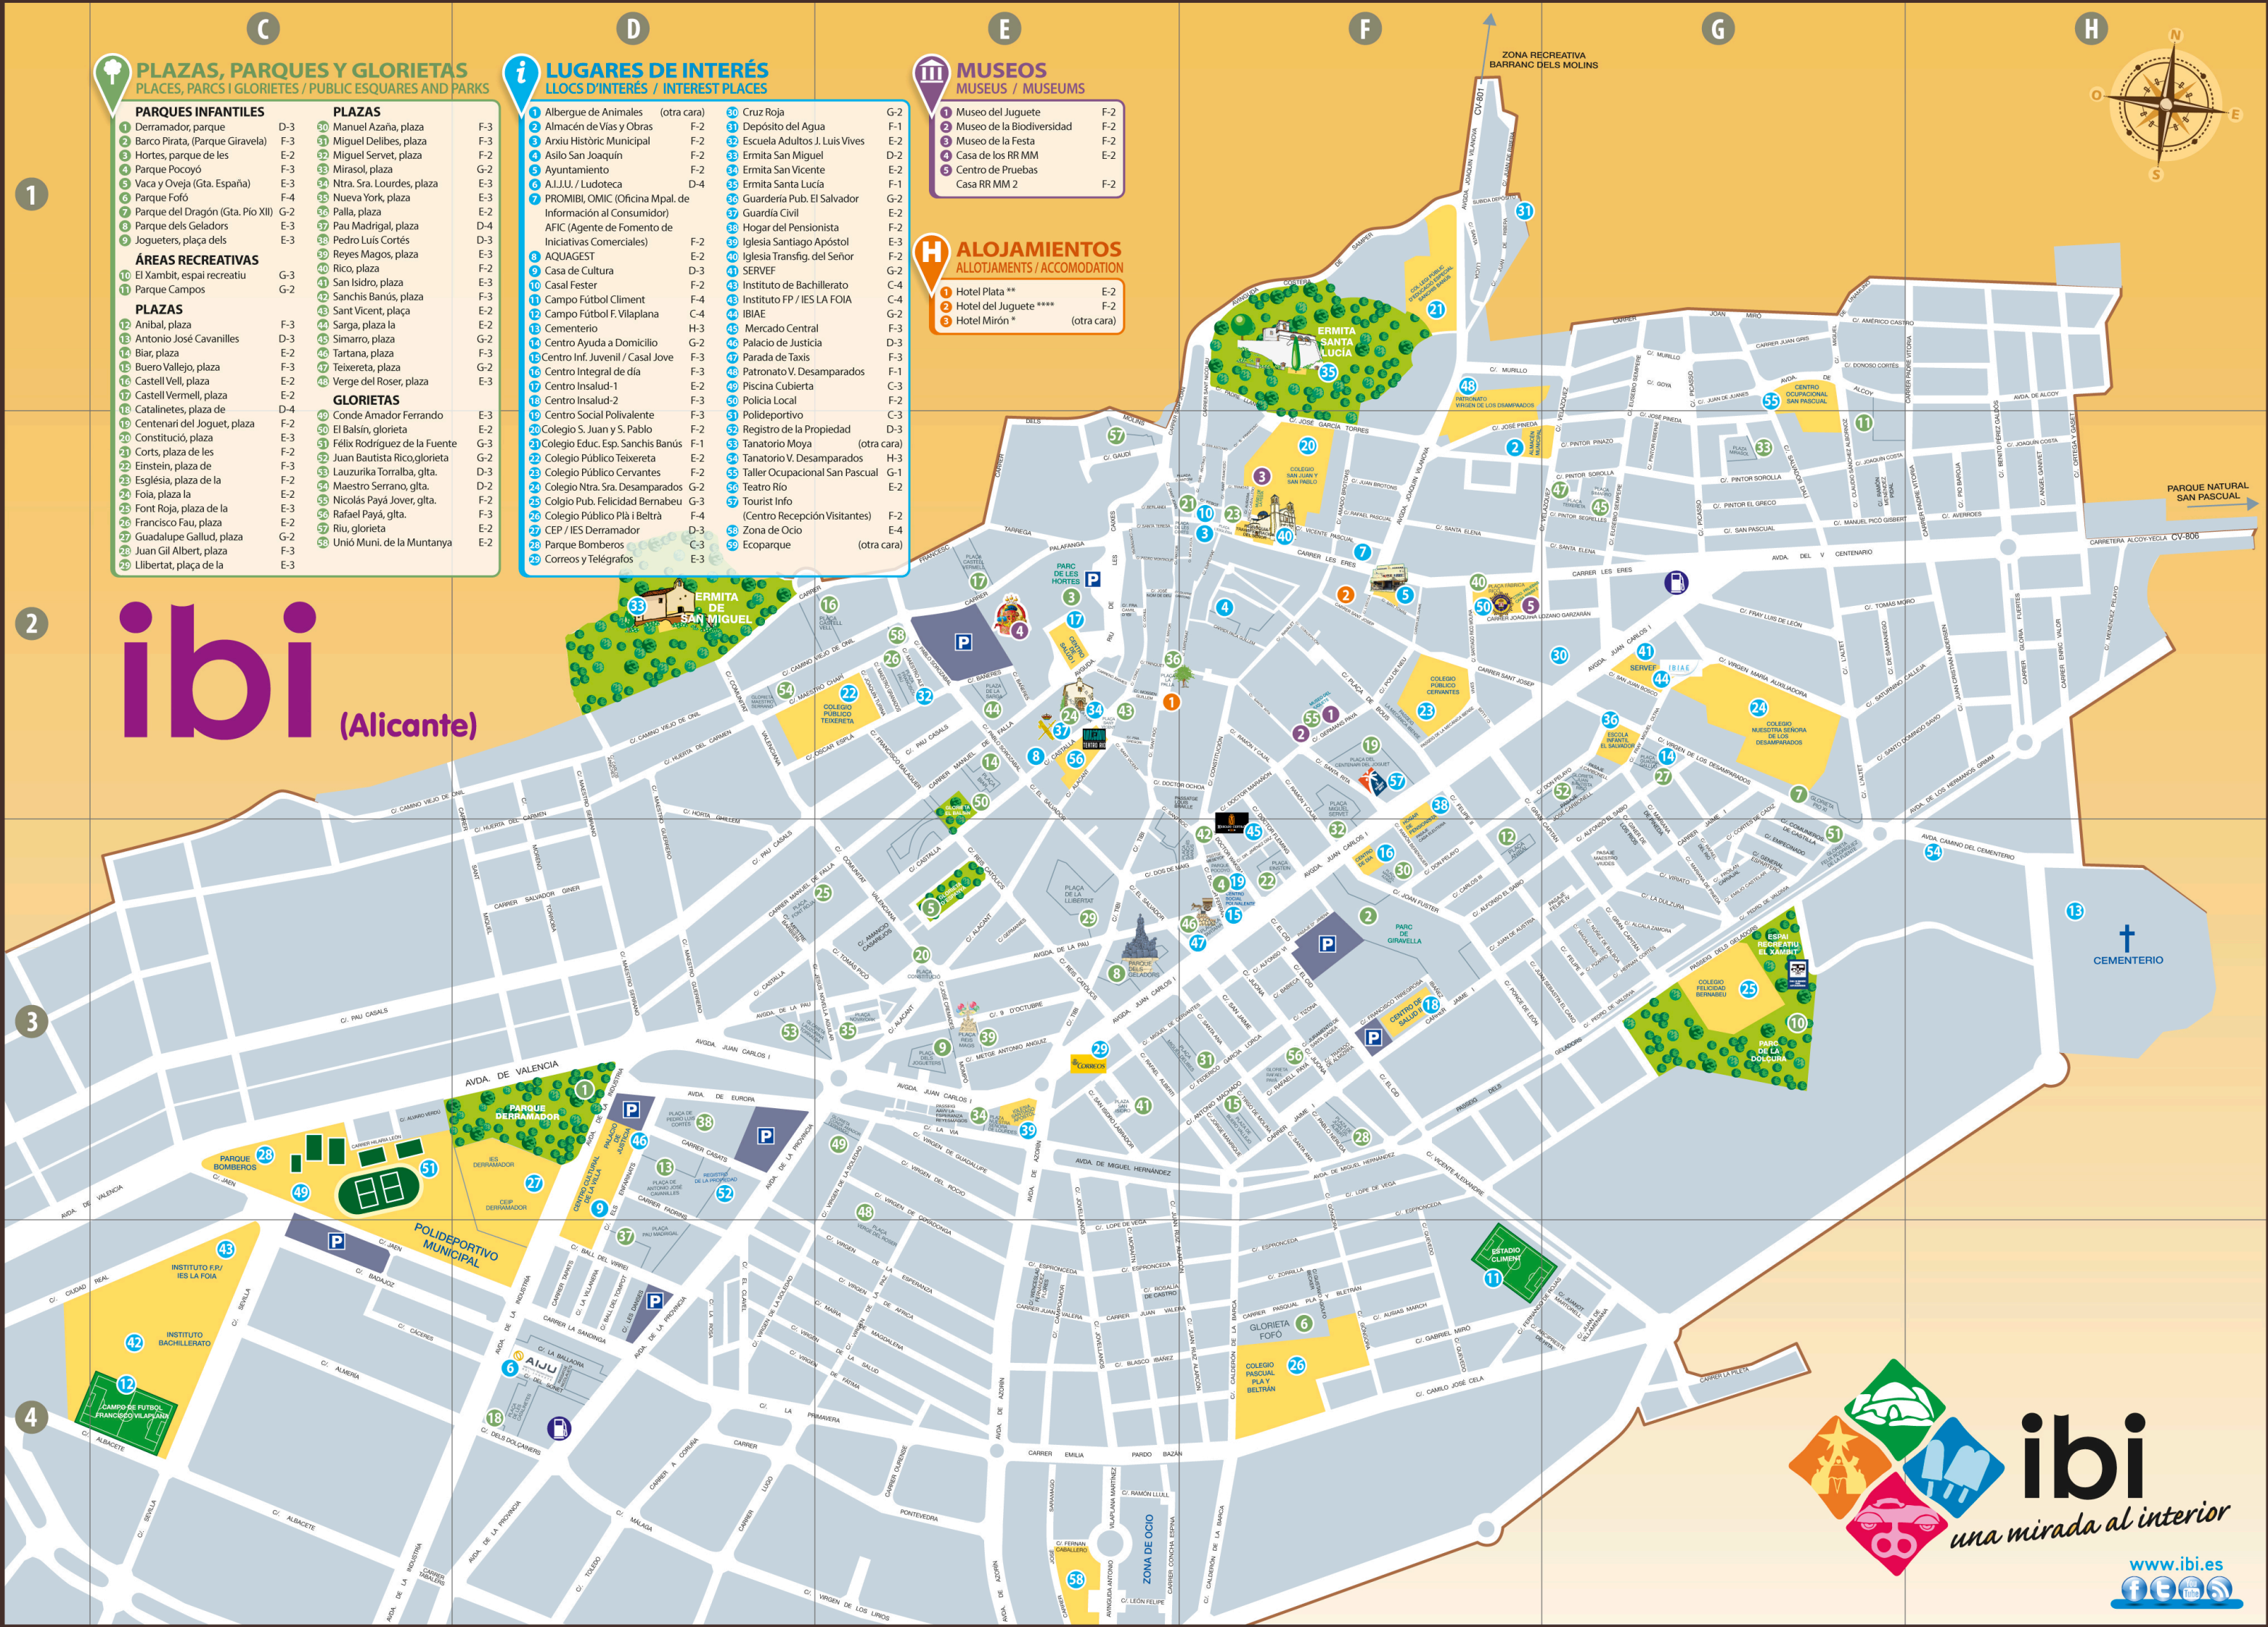

PLAZAS

- 30 Manuel Azaña, plaza F-3
- 31 Miguel Delibes, plaza F-3
- 32 Miguel Servet, plaza F-2
- 33 Mirasol, plaza G-2
- 34 Ntra. Sra. Lourdes, plaza E-3
- 35 Nueva York, plaza E-3
- 36 Palla, plaza E-2
- 37 Pau Madrigal, plaza D-4
- 38 Pedro Luis Cortés E-3
- 39 Reyes Magos, plaza E-3
- 40 Rico, plaza F-2
- 41 San Isidro, plaza E-3
- 42 Sanchis Banús, plaza F-3
- 43 Sant Vicent, plaça E-2
- 44 Sarga, plaza la E-2
- 45 Simarro, plaza G-2
- 46 Tartana, plaza F-3
- 47 Teixereta, plaza G-2
- 48 Verge del Roser, plaza E-3

GLORIETAS

- 49 Conde Amador Ferrando E-3
- 50 El Balsín, glorieta E-2
- 51 Félix Rodríguez de la Fuente G-3
- 52 Juan Bautista Rico, glorieta G-2
- 53 Lauzurika Torralba, glta. D-3
- 54 Maestro Serrano, glta. D-2
- 55 Nicolás Payá Jover, glta. F-2
- 56 Rafael Payá, glta. F-3
- 57 Riu, glorieta E-2
- 58 Unió Muni. de la Muntanya E-2

D

LUGARES DE INTERÉS
LLOCS D'INTERÉS / INTEREST PLACES

E

MUSEOS
MUSEUS / MUSEUMS

- 1 Museo del Juguete F-2
- 2 Museo de la Biodiversidad F-2
- 3 Museo de la Festa F-2
- 4 Casa de los RR MM E-2
- 5 Centro de Pruebas Casa RR MM 2 F-2

ALOJAMIENTOS
ALLOTJAMENTS / ACCOMODATION

- 1 Hotel Plata ** E-2
- 2 Hotel del Juguete **** F-2
- 3 Hotel Mirón * (otra cara) E-2

H

1

2

3

4

ibi (Alicante)

ibi
una mirada al interior
www.ibi.es